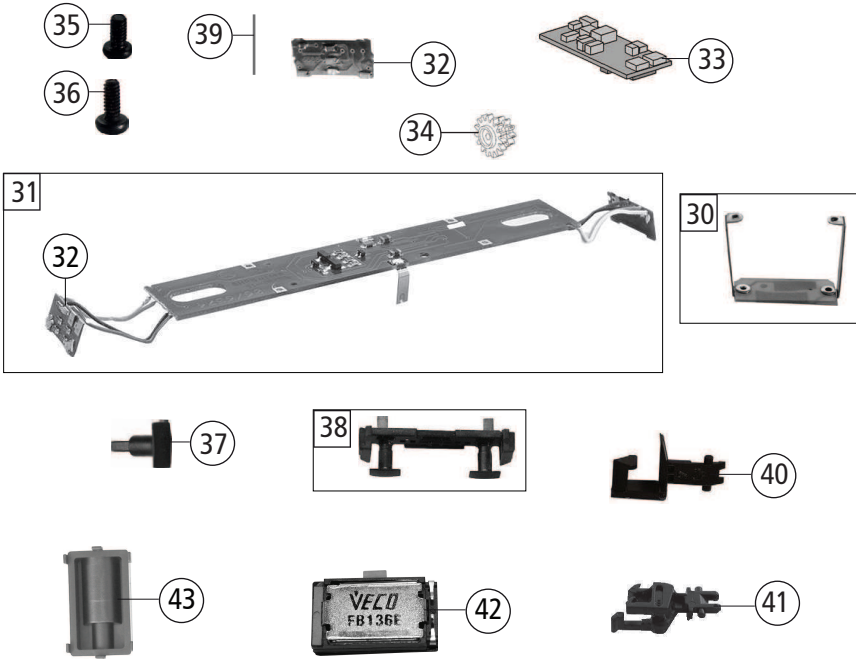

739376 CD BR383 VECTRON				N
Pos. Nr. Pos.no.	Beschreibung Description	Art.-Nr. Art.no.	Preisgruppe Price bracket	
30	LEITERPLATTE UNTEN KPL. Lower PCB, complete	65721800	018	
31	LEITERPLATTE KPL. OBEN Upper PCB complet	65723600	020	
32	LED-PLATINE LICHTWECHSEL LED-PCB with light alternation	65723700	025	
33	SOUNDDECODER ZIMO MX 658N18 Sound decoder ZIMO MX 658N18	68739375	034	
34	UNTERSETZUNGSRAD Reduction gear wheel	56719900	005	
35	LINSENSCHRAUBE M 1,2 X 3 H Button screw M 1,2 X 3 H	70900005	002	
36	SCHRAUBE M 1,6 X 4 Screw M 1,6 X 4	70900006	002	
37	PUFFER Buffer	75715900	005	
38	PUFFERBOHLE KPL. Frontside framework, complete	75739305	011	
39	RICHTFEDER F. DEICHSEL L =15mm Straghtening spring f. drawbar L =15mm	00767008	001	
40	STANDARD-STECKKUPPLUNG Clip-in coupling	9525	---	
41	PROFI STECKKUPPLUNG Profi coupling	9545	---	
42	LAUTSPRECHER 9x16 Fox Loudspeaker 9x16 Fox	68701100	016	
43	LAUTSPRECHERAUFNAHME Loudspeaker reception	68702300	016	

Ersatzteile erhalten Sie direkt unter www.fleischmann.de, bei Ihrem Fachhändler, oder Ihrer Landesvertretung.
Spare parts can be ordered directly at www.fleischmann.de and from your local dealer or country representative.